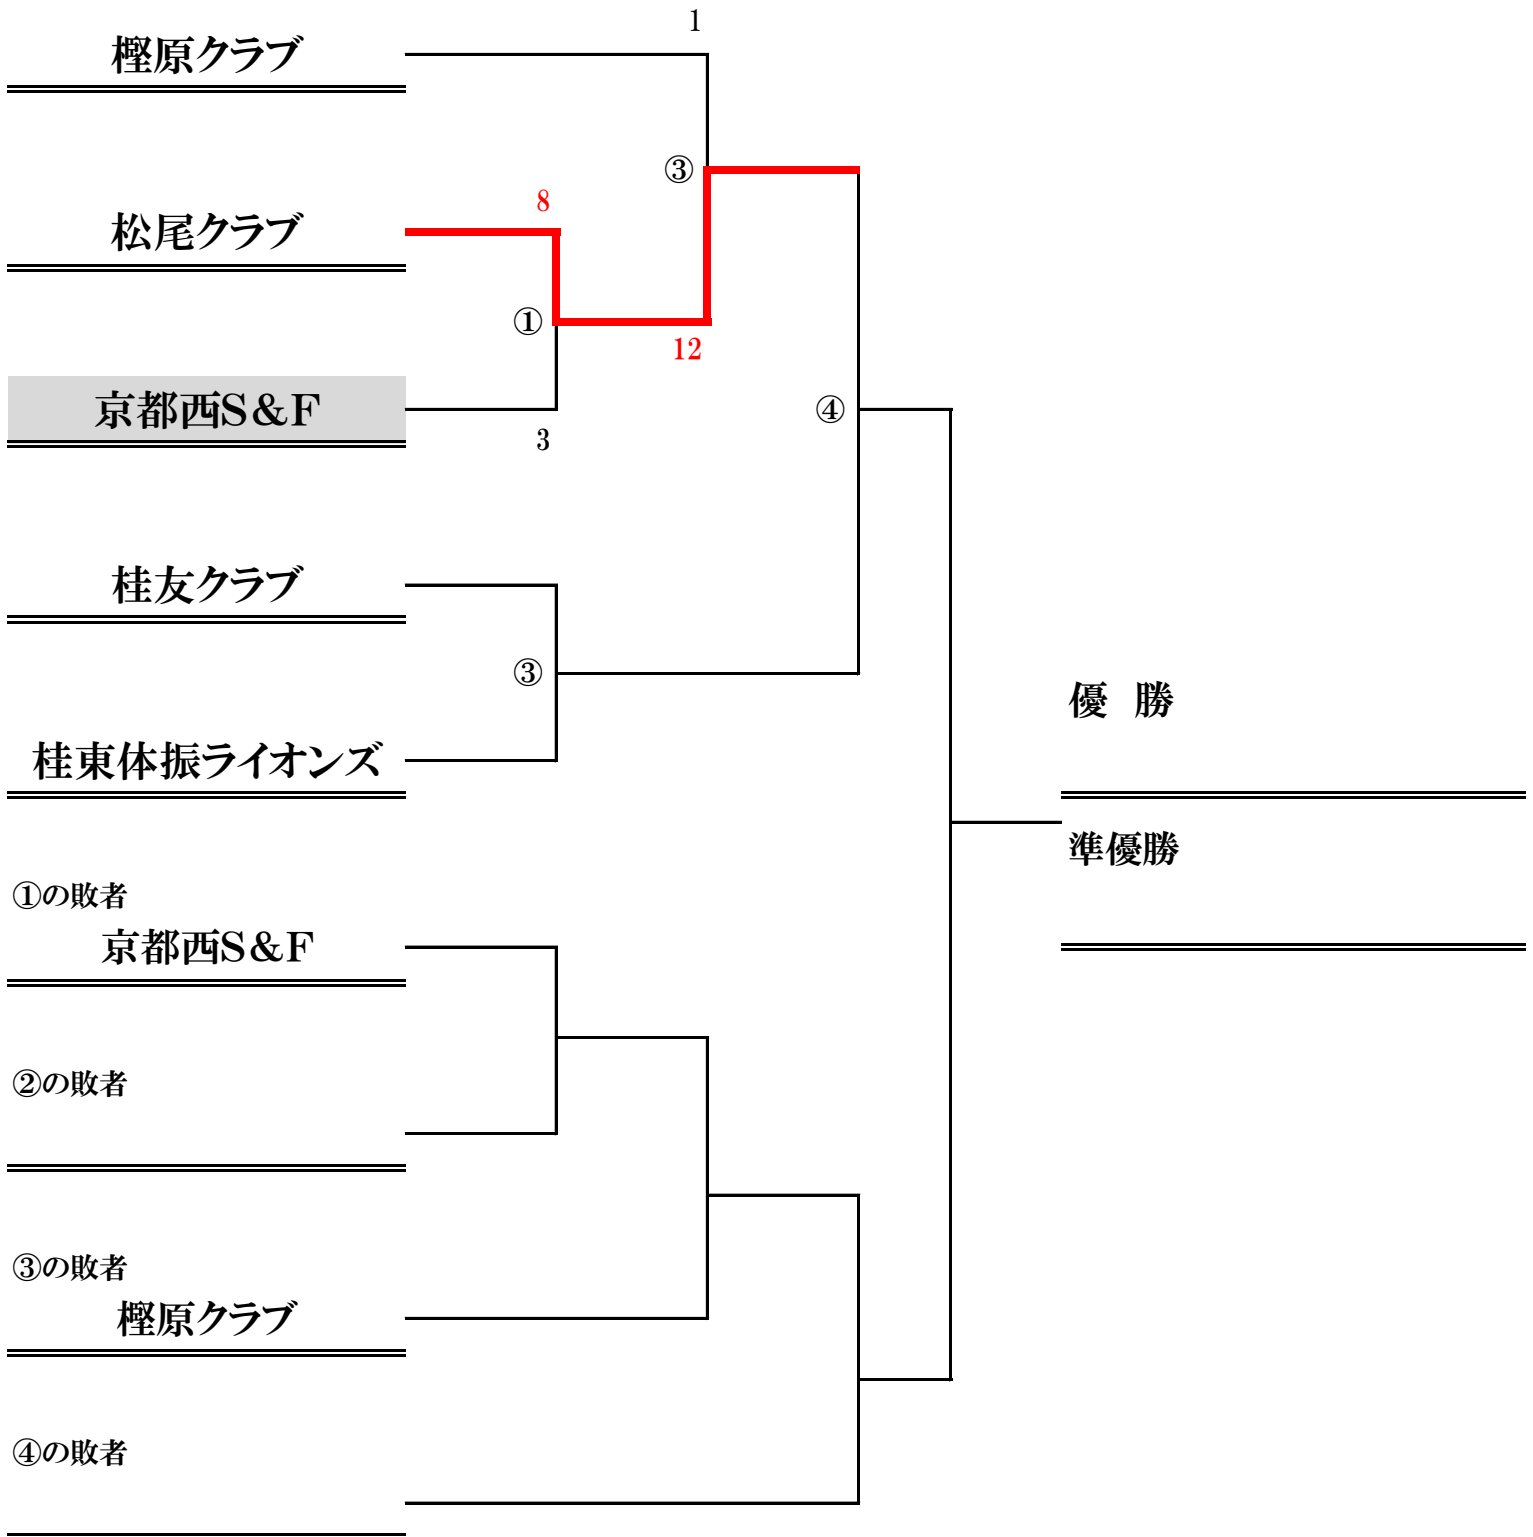

# 令和4年度 理事長杯C トーナメント表

10月30日 更新

※試合時間 1時間10分 5回

※投球数 60球

※コールド採用 3回10点差 4回7点差

※同点時 抽選