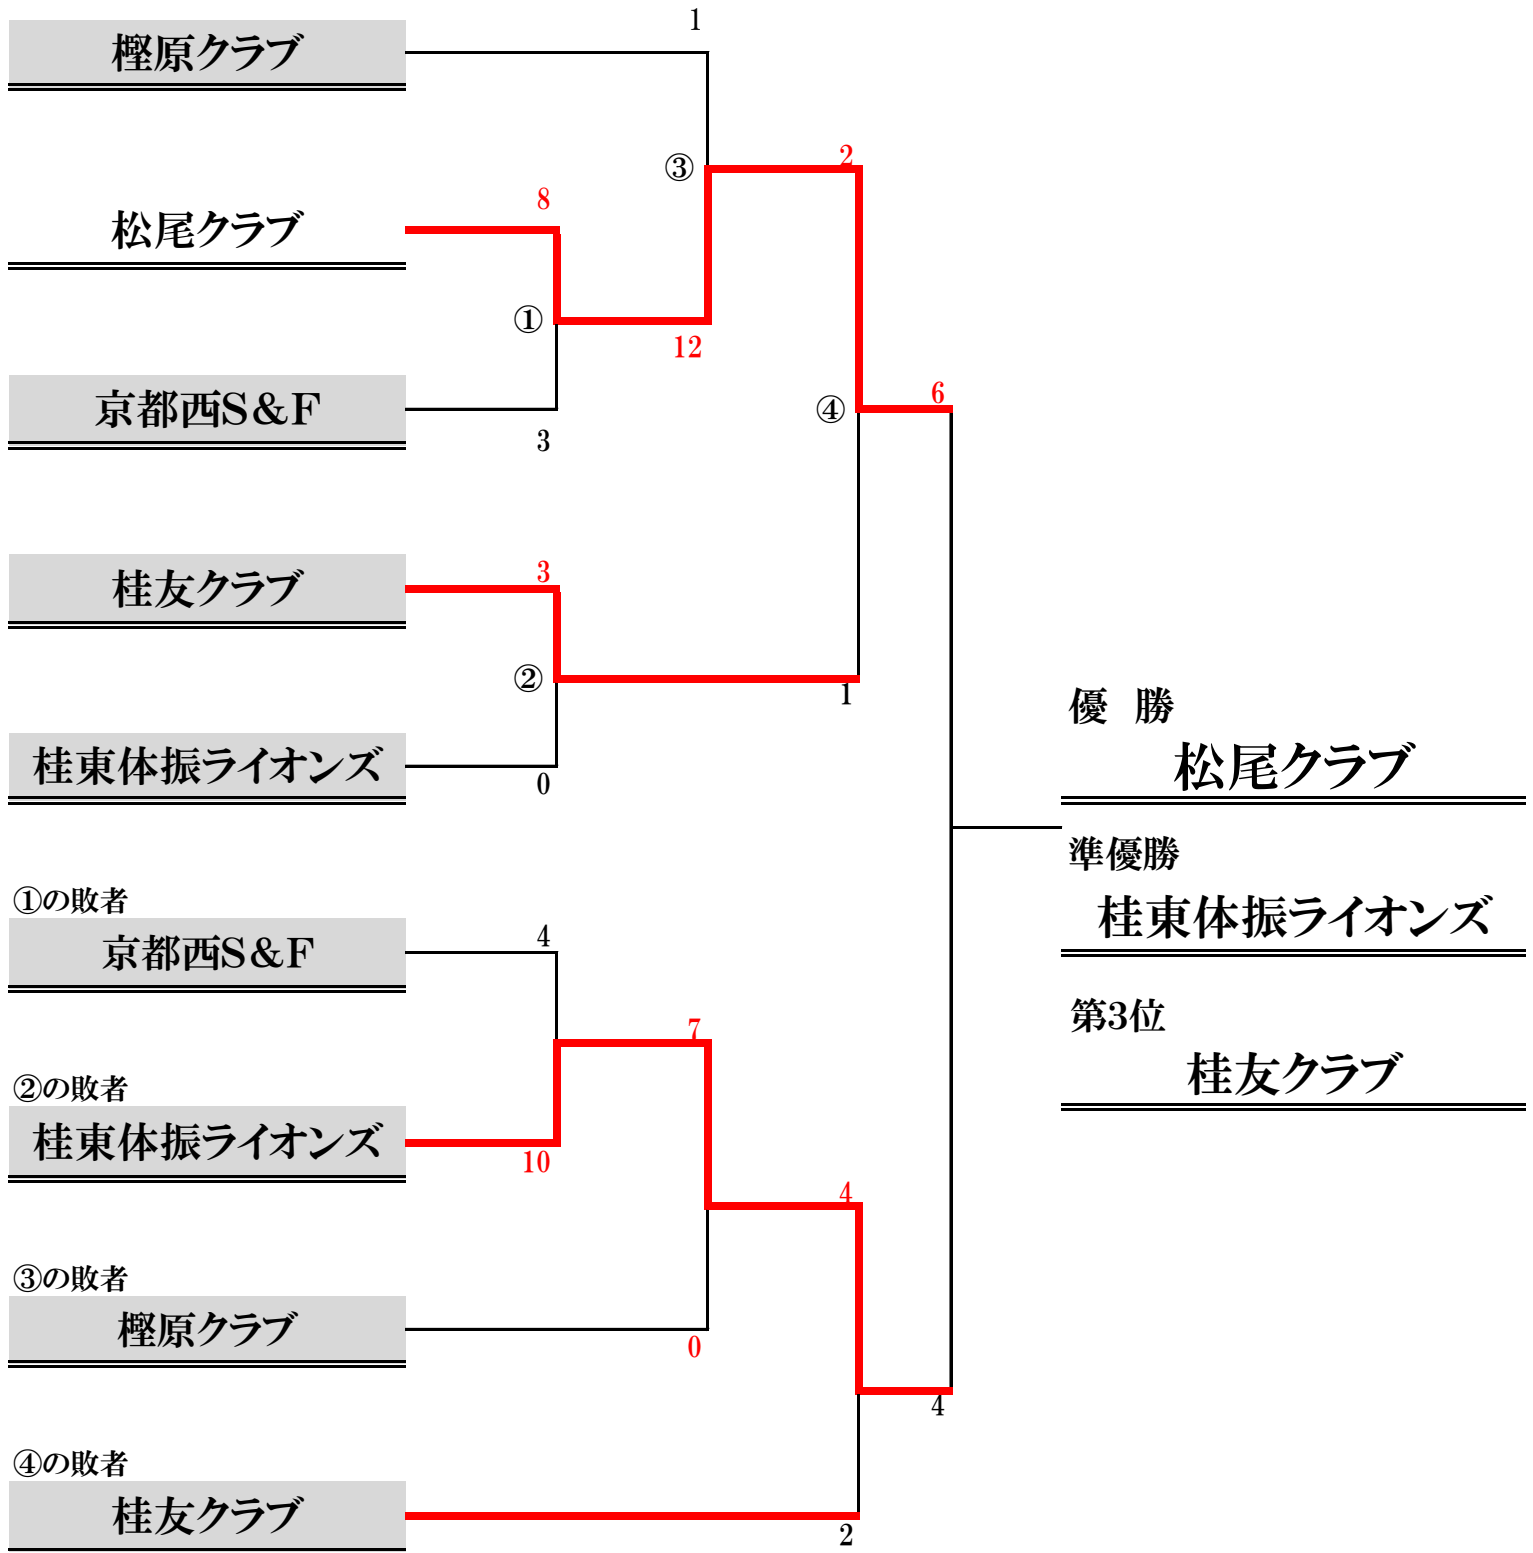

令和4年度 理事長杯C トーナメント表

3月22日 更新

※試合時間 1時間10分 5回

※投球数 60球

※コールド採用 3回10点差 4回7点差

※同点時 抽選